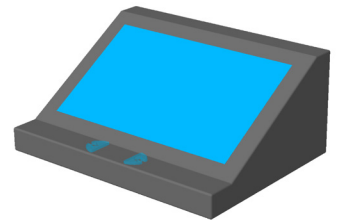

Einsatz

Museen, Ausstellungen, Messen, Showrooms, Foyers, ...

Produkt

Touchscreen-Pultaufsatz (Hardware mit Medientechnik)

MEDIENPULT

Pult mit RFID Reader in der Ausstellung „Entscheiden“

Beschreibung: Das Touchpult als Tischaufsatz: in zeitlos schlichtem Design, funktional und preisgünstig. Quasi universell einsetzbar für eine breite Range an interaktiven Single-Touch-Informationen-anwendungen.

Die ergonomisch zum User hin ausgerichtete Pultfläche ist mit State-of-the-Art Technik ausgestattet - Touchpanel mit 22 Zoll Diagonale in HD Auflösung und individuell zu konfigurierendem PC. Plug&Play für einfachste Handhabung und Pflege. Konzipiert für eine möglichst lange Lebensdauer.

In der Basisversion schon ab € 999,00 - komplett mit 22“ HD-Bildschirm, MPG Player, Taster, Gehäuse MDF schwarz, ohne Software, zzgl. Liefere-

rung. Individuell erweiterbar, z.B. mit Sound, Sensorik zur User-Identifikation, Kamera etc. - oder auch mit Standsockel im passenden Design lieferbar.