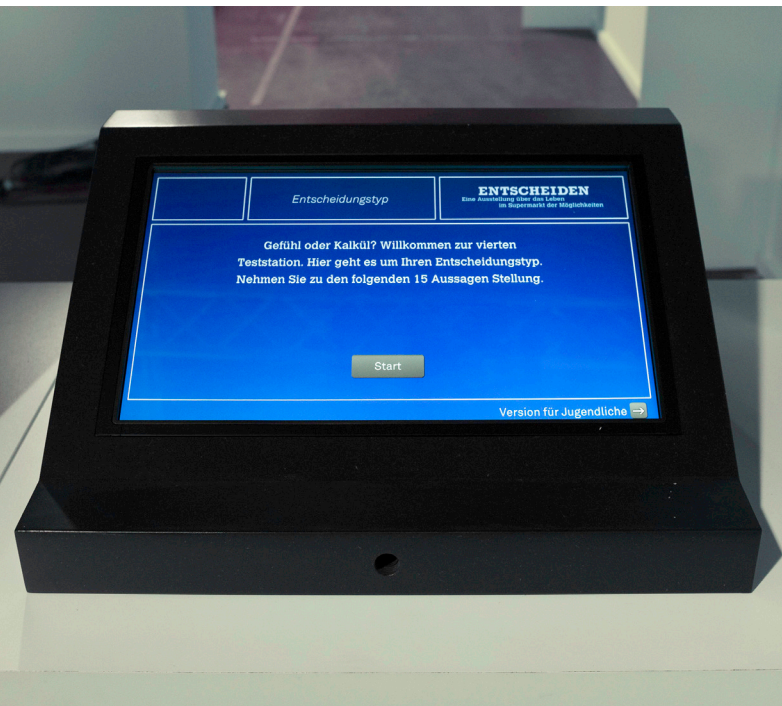

Einsatz

Museen, Ausstellungen, Messen, Showrooms, Foyers, ...

Produkt

Touchscreen-Pultaufsatz (Hardware mit Medientechnik)

MEDIENPULT

Pult mit RFID Reader in der Ausstellung „Entscheiden“

Beschreibung: Das Touchpult als Tischaufsatz: in zeitlos schlichtem Design, funktional und preisgünstig. Quasi universell einsetzbar für eine breite Range an interaktiven Single-Touch-Informationen-anwendungen.

Die ergonomisch zum User hin ausgerichtete Pultfläche ist mit State-of-the-Art Technik ausgestattet - Touchpanel mit 22 Zoll Diagonale in HD Auflösung und individuell zu konfigurierendem PC. Plug&Play für einfachste Handhabung und Pflege. Konzipiert für eine möglichst lange Lebensdauer.

In der Basisversion schon ab € 999,00 - komplett mit 22“ HD-Bildschirm, MPG Player, Taster, Gehäuse MDF schwarz, ohne Software, zzgl. Liefere-

rung. Individuell erweiterbar, z.B. mit Sound, Sensorik zur User-Identifikation, Kamera etc. - oder auch mit Standsockel im passenden Design lieferbar.